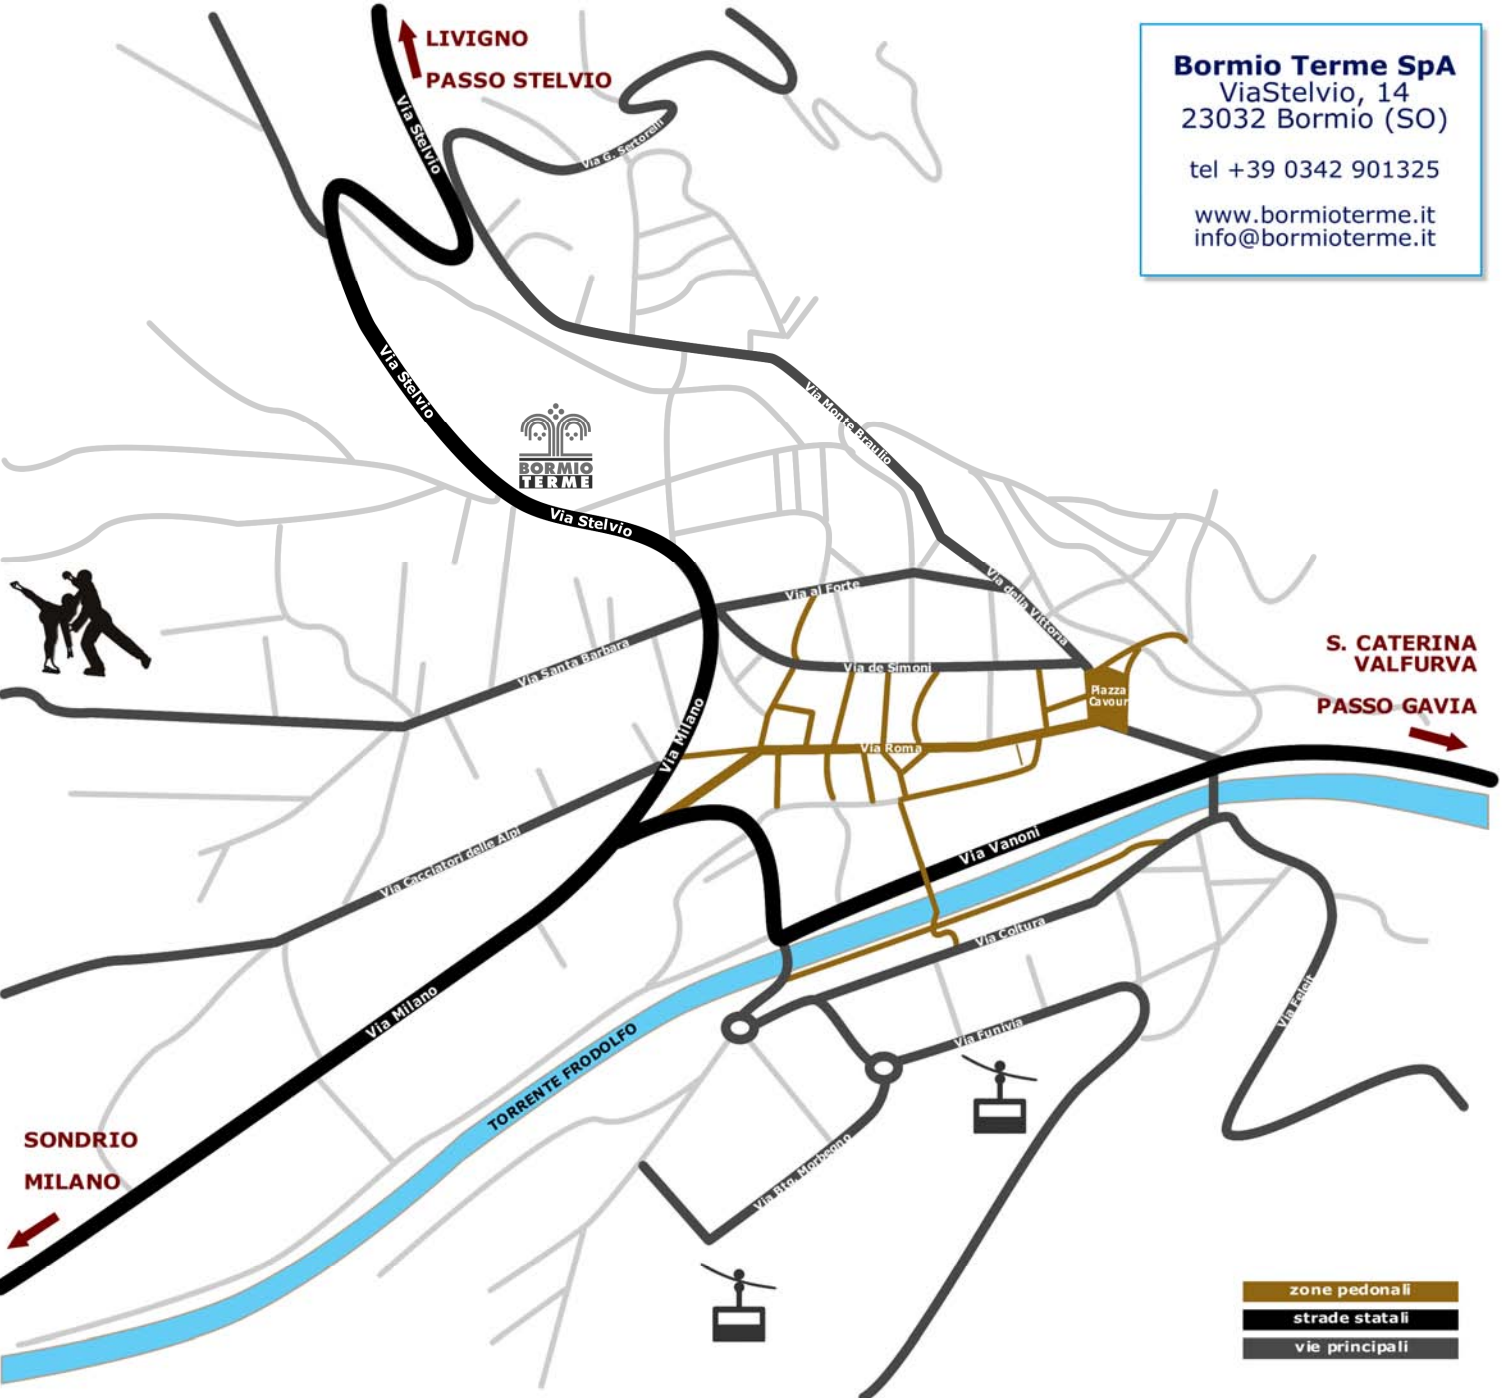

Bormio Terme SpA
Via Stelvio, 14
23032 Bormio (SO)

tel +39 0342 901325

www.bormioterme.it
info@bormioterme.it

zone pedonali

strade statali

vie principali